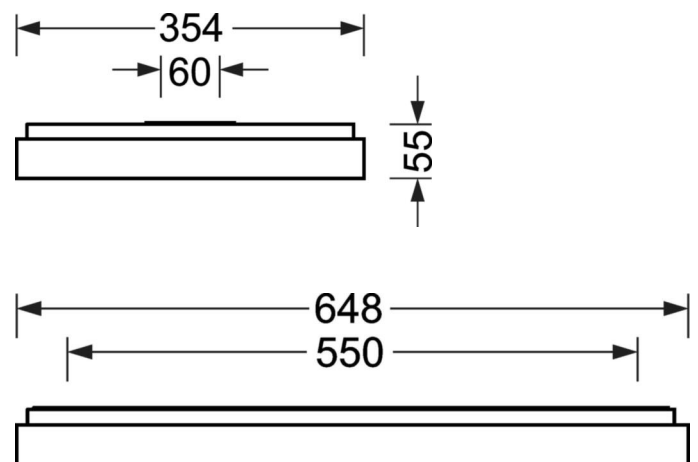

## Оптика

Оснастка	LED, цветопередача/оттенок света CRI ≥ 80 / 4000K
Допуск для координаты цветности (MacAdam)	3SDCM
Фотобиологическая безопасность (светильник)	RG0
Номинальный световой поток/шаг переключения	2600lm/20W, 2300lm/17W, 1900lm/14W, 1600lm/11W
Срок службы LED	100000h L80/B10 (Tq 25°C), 50000h L90/B50 (Tq 25°C)
светоотдача светильников	141lm/W-132lm/W
UGR поп./вдоль	18.5 / 18.7 (20W)

## DEEP-LINK

<https://www.regiolux.de/ru/article/65756024170>

Ссылка	LED 2600lm/20W 840
ηLB	100 %
Φ ↓/↑	100 % / 0 %
UGR поп./вдоль дисплей	18.5 / 18.7 65° < 3000cd/m²

**Механика**

цвет корпуса	белый стандартный для электротехники RAL 9016
размеры (LxWxH/DxH)	648mm x 354mm x 55mm
вес (нетто)	3.6kg
Кабельный ввод KE (X/Y)	0mm/0mm
Вид монтажа	установка на стене, Потолочная одиночная установка

**размеры**

L	648 mm	Длина
B	354 mm	Ширина
H	55 mm	Высота
A1	550 mm	Расстояние между точками крепежа при одиночной установке
A4	60 mm	Расстояние между точками крепежа (ширина)
X	0 mm	Расстояние от ввода проводов до середины светильника по оси X (вдо
Y	0 mm	Расстояние от ввода проводов до середины светильника по оси Y (поп