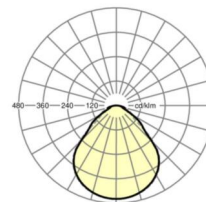

параметры

номер заказа	65756024170
код EAN	4020863495573
номер таможенного тарифа	94051190
Знак прохождения контроля	IP 20, класс защиты I, γ 65° < 3000 cd/m², ENEC10 VDE, F, Indoor, CE
Степень ударпрочности IK	IK03
Температура окружения	ta 25°C
Гарантийный срок	5 лет
Государственные программы поддержки	BEG - государственные субсидии для энергосберегающих зданий (действительна только для Германии)

электротехника

Балласт	Электронный драйвер Multilumen, 4-шага (1 штука)
Мощность системы	20W-11W
сетевое напряжение	230V/50Hz
автоматический предохранитель (пусковой ток)	45 штук/B10, 73 штук/B16, 71 штук/C10, 113 штук/C16
класс энергосбережения/Источник света	B

Оптика

Оснастка	LED, цветопередача/оттенок света CRI ≥ 80 / 4000K
Допуск для координаты цветности (MacAdam)	3SDCM
Фотобиологическая безопасность (светильник)	RG0
Номинальный световой поток/шаг переключения	2600lm/20W, 2300lm/17W, 1900lm/14W, 1600lm/11W
Срок службы LED	100000h L80/B10 (Tq 25°C), 50000h L90/B50 (Tq 25°C)
светоотдача светильников	141lm/W-132lm/W
UGR поп./вдоль	18.5 / 18.7 (20W)

DEEP-LINK

<https://www.regiolux.de/ru/article/65756024170>